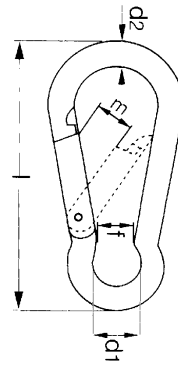

SNAP HOOKS, STAINLESS

FORGED IN SEA WATER RESISTANT AISI 316 WITH STAINLESS SPRING
MARKED: 316, MBL, FACTORY LOGO H, NOT CERTIFIED

ITEM NO	l	d2	m	d1	CA BREAKING	PACK
					LOAD	UNIT
731199	30 MM	3 MM	5,5 MM	6	120 KG	100 STK
731201	50 MM	5 MM	7 MM	8	240 KG	50 STK
731202	60 MM	6 MM	8 MM	9	360 KG	50 STK
731203	70 MM	7 MM	8 MM	10	400 KG	50 STK
731204	80 MM	8 MM	9 MM	12	460 KG	50 STK
731709	90 MM	9 MM	10 MM	12	590 KG	50 STK
731205	100 MM	10 MM	11 MM	15	730 KG	50 STK
731206	120 MM	11 MM	16 MM	18	1000 KG	20 STK
731207	140 MM	12 MM	19 MM	20	1020 KG	15 STK
731215	160 MM	13 MM	25 MM	22	1200 KG	10 STK
731216	180 MM	14 MM	35 MM	22	1300 KG	10 STK

WITH EYE

ITEM NO	l	d2	m	d1	CA BREAKING	PACK
					LOAD	UNIT
731208	50 MM	5 MM	6,4 MM	5	240 KG	50 STK
731209	60 MM	6 MM	7,3 MM	8	360 KG	50 STK
731210	70 MM	7 MM	8,8 MM	10	400 KG	50 STK
731211	80 MM	8 MM	9,8 MM	12	460 KG	50 STK
731710	90 MM	9 MM	11 MM	12	590 KG	50 STK
731212	100 MM	10 MM	13 MM	15	730 KG	50 STK
731214	140 MM	12 MM	16 MM	20	1020 KG	15 STK
731217	160 MM	13 MM	17 MM	22	1200 KG	10 STK

WITH EYE AND SAFETY SCREW

ITEM NO	l	d2	m	d1	CA BREAKING	PACK
					LOAD	UNIT
731405	50 MM	5 MM	6,4 MM	6	240 KG	30 STK
731406	60 MM	6 MM	7,3 MM	7	360 KG	30 STK
731407	70 MM	7 MM	10 MM	7,5	480 KG	30 STK
731408	80 MM	8 MM	9,8 MM	8	460 KG	30 STK
731410	100 MM	10 MM	13 MM	9	730 KG	30 STK
731411	120 MM	11 MM	15,5 MM	10	1000 KG	30 STK