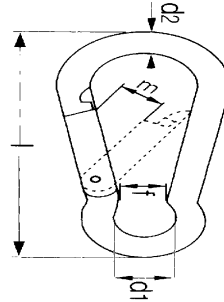

SNAP HOOKS

COMMERCIAL STEEL, ELECTROLYTICALLY GALVANIZED UNCERTIFIED

ITEM NO	l X d2	m	CA BREAKING		d1	PACK UNIT
			LOAD	f		
903050	50 X 5 MM	7 MM	240 KG	5	8	200 STK
903060	60 X 6 MM	8 MM	360 KG	6	9	130 STK
903070	70 X 7 MM	8 MM	400 KG	8	10	80 STK
903080	80 X 8 MM	9 MM	460 KG	9	12	50 STK
903090	90 X 9 MM	10 MM	590 KG	11	12	50 STK
903100	100 X 10 MM	11 MM	730 KG	12	15	30 STK
903120	120 X 11 MM	16 MM	1000 KG	13	18	20 STK
903140	140 X 12 MM	19 MM	1020 KG	16	20	15 STK
903160	160 X 13 MM	25 MM	1200 KG	17	22	10 STK

WITH THINBLE AND SAFETY SCREW

ITEM NO	l X d2	m	CA BREAKING		d1	PACK UNIT
			LOAD	f		
900070	70 X 7 MM	7 MM	400 KG	7	10	80 STK
900080	80 X 8 MM	8 MM	460 KG	8	11	60 STK
900090	90 X 9 MM	8 MM	590 KG	9	11	50 STK
900100	100 X 10 MM	10 MM	730 KG	10	11	20 STK
900120	120 X 11 MM	15 MM	1000 KG	11	18	10 STK
900140	140 X 12 MM	17 MM	1020 KG	12	0	10 STK
900160	160 X 13 MM	25 MM	1200 KG	13	0	10 STK
900180	180 X 14 MM	39 MM	1300 KG	14	0	10 STK