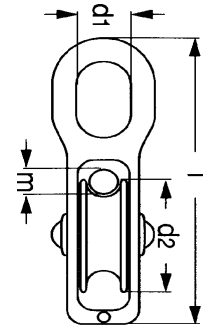

**BLOKKER****ENKLE BLOKKER I SINK STØPEGODS MED NYLONTRINSE, IKKE SERTIFISERTE
(Produktgruppe G40 JERNVARER)**

VARE-NR	l	d1	m	d2	CA BRUDDLAST	ESKE ENHET
896020	60 MM	11 MM	6 MM	20	600 KG	50
896025	70 MM	12 MM	7 MM	25	800 KG	25
896030	80 MM	13 MM	8 MM	30	900 KG	20
896040	93 MM	14 MM	9 MM	40	1100 KG	20
896050	113 MM	16 MM	12 MM	50	1200 KG	10
896065	135 MM	20 MM	16 MM	65	800 KG	5

DOBLE BLOKKER I SINK STØPEGODS MED NYLONTRINSER, IKKE SERTIFISERTE

VARE-NR	l	d1	m	d2	CA BRUDDLAST	ESKE ENHET
897015	50 MM	10 MM	5 MM	15	250 KG	50
897020	60 MM	11 MM	6 MM	20	400 KG	25
897050	117 MM	16 MM	12 MM	50	500 KG	5

**SYREFAST, SJØVANNSBESTANDIG AISI 316 (Produktgruppe 316 JERNVARER)****SMIDDE SVIVELBLOKKER MED ENKEL RUSTFRI TRINSE OG HUNSVOTT, IKKE SERTIFISERTE**

VARE-NR	TRINSE DIA	TOTAL LENGDE	INNV. FOR		CA BRUDDLAST	PAKK ENHET
			DIA SVIVEL	TAU DIA		
102863	25 MM	74 MM	15 MM	10 MM	2200 KG	10
102864	32 MM	91 MM	15 MM	10 MM	2200 KG	10
102865	50 MM	126 MM	20 MM	14 MM	3400 KG	10