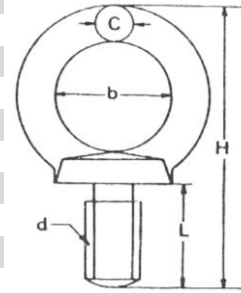

## ØYEBOLT FOR LØFT, DIN 580

SMIDDE I C15 STÅL, VARMGALVANISERTE, METRISKE GJENGER

MERKET: PRODUSENTS LOGO, C€, WLL, DIM.

LEVERES MED SERTIFIKAT EN-10204 3.1 (KJEMISKE OG MEKANISKE VERDIER)

VARE-NR	d	H	b	c	L	RETT STREKK	ESKE
						WLL 1:4	ENHET
103106	M 6	47	16	6	13	0,09T	100
103108	M 8	49	20	8	13	0,14T	100
103110	M 10	62	25	10	17	0,23T	100
103112	M 12	73	30	12	20,5	0,34T	100
103114	M 14	89	35	14	27	0,5T	50
103116	M 16	89	35	14	27	0,7T	50
103118	M 18	101	40	16	30	0,93T	30
103120	M 20	101	40	16	30	1,2T	30
103122	M 22	126	50	20	36	1,5T	30
103124	M 24	126	50	20	36	1,8T	20
103130	M 30	154	60	24	45	3,2T	10
103136	M 36	182	70	28	54	5,1T	5

## ØYEMUTTER FOR LØFT, DIN 582

VARE-NR	d	H	b	c	RETT STREKK	ESKE
					WLL 1:4	ENHET
103206	M 6	34	20	6	0,09T	100
103208	M 8	36	20	8	0,14T	100
103210	M 10	45	25	10	0,23T	100
103212	M 12	53	30	12	0,34T	100
103214	M 14	62	35	14	0,5T	50
103216	M 16	62	35	14	0,7T	50
103220	M 20	71	40	16	1,2T	30
103224	M 24	90	50	20	1,8T	20
103230	M 30	109	60	24	3,2T	10
103236	M 36	128	70	28	5,1T	5