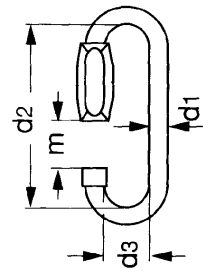

## KOBLINGSLEDD SYREFASTE

SMIDDE I SJØVANNSBESTANDIG AISI 316

MERKET MED MBL OVER 6MM DIA, 316, FABRIKKLOGO H, USERTIFISERTE

### QUICK LINKS

VARE-NR	d1	DIA		d3	d2	CA BRUDD- STYRKE	PAKK ENHET
		GJENGE- PARTI	m				
102763	3 MM	4 MM	4,5 MM	10 MM	29 MM	400 KG	50
102764	4 MM	6 MM	5,5 MM	11,5 MM	32 MM	500 KG	50
102765	5 MM	7 MM	6,5 MM	13 MM	38 MM	650 KG	30
102766	6 MM	8 MM	7,5 MM	14 MM	45 MM	950 KG	30
102767	8 MM	11 MM	9,5 MM	17,5 MM	58 MM	1700 KG	30
102768	10 MM	13 MM	12 MM	20,5 MM	69 MM	2600 KG	30
102769	12 MM	17 MM	14,5 MM	23,5 MM	81 MM	2900 KG	30

### LANG TYPE QUICK LINKS/P-LEDD

VARE-NR	d1	DIA		d3	d2	CA BRUDD- STYRKE	PAKK ENHET
		GJENGE- PARTI	m				
102606	6 MM	8 MM	16 MM	15 MM	67 MM	950 KG	25
102608	8 MM	11 MM	18 MM	17 MM	72 MM	1700 KG	25
102610	10 MM	13 MM	20 MM	20 MM	85 MM	2600 KG	25
102612	12 MM	17 MM	23 MM	23 MM	100 MM	2900 KG	25
102614	14 MM	18 MM	26 MM	27,5 MM	113 MM	3100 KG	25
102616	16 MM	19 MM	30 MM	30 MM	122 MM	3500 KG	25

### SMETTELØKKER/C-LEDD/FLATLØKKER/PAR-LØKKER

VARE NR	DIM	INN- LENGDE	INN- BREDDE	GAP ÅPNING	CA BRUDD- STYRKE	ANTALL PER ESKE
102823	10 MM	50 MM	16 MM	1,5 MM	1000 KG	50
102824	12 MM	55 MM	18 MM	1,5 MM	2000 KG	50
102826	14 MM	60 MM	18 MM	1,5 MM	2500 KG	50
102825	16 MM	72 MM	21 MM	2 MM	3500 KG	50
102827	19 MM	80 MM	24 MM	2 MM	7000 KG	20
102828	22 MM	88 MM	27 MM	3 MM	9000 KG	20
102829	25 MM	94 MM	35 MM	3 MM	10100 KG	10
102830	28 MM	100 MM	39 MM	4 MM	12000 KG	6