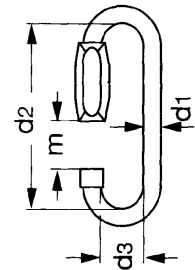

KOBLINGSLEDD / P-LEDD, SYREFASTE

SMIDDE I SJØVANNSBESTANDIG AISI 316

MERKET MED MBL OVER 6MM DIA, 316, FABRIKKLOGO H, USERTIFISERTE

QUICK LINKS

VARE-NR	DIA					CA BRUDD- STYRKE	PAKK ENHET
	d1	GJENGE- PARTI	m	d3	d2		
102763	3 MM	4 MM	4,5 MM	10 MM	29 MM	400 KG	50
102764	4 MM	6 MM	5,5 MM	11,5 MM	32 MM	500 KG	50
102765	5 MM	7 MM	6,5 MM	13 MM	38 MM	650 KG	30
102766	6 MM	8 MM	7,5 MM	14 MM	45 MM	950 KG	30
102767	8 MM	11 MM	9,5 MM	17,5 MM	58 MM	1700 KG	30
102768	10 MM	13 MM	12 MM	20,5 MM	69 MM	2600 KG	30
102769	12 MM	17 MM	14,5 MM	23,5 MM	81 MM	2900 KG	30

LANG TYPE QUICK LINKS/P-LEDD

VARE-NR	DIA					CA BRUDD- STYRKE	PAKK ENHET
	d1	GJENGE- PARTI	m	d3	d2		
102606	6 MM	8 MM	16 MM	15 MM	67 MM	950 KG	25
102608	8 MM	11 MM	18 MM	17 MM	72 MM	1700 KG	25
102610	10 MM	13 MM	20 MM	20 MM	85 MM	2600 KG	25
102612	12 MM	17 MM	23 MM	23 MM	100 MM	2900 KG	25
102614	14 MM	18 MM	26 MM	27,5 MM	113 MM	3100 KG	25
102616	16 MM	19 MM	30 MM	30 MM	122 MM	3500 KG	25

S-KROKER

VARE NR	DIM	DIA			CA BRUDD- STYRKE	ANTALL PER SEKK
		A	C	B		
880150	5 MM	40 MM	8 MM	15 MM	-	1000