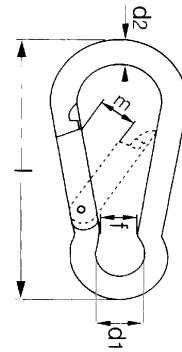

**BELTEKROKER, SYREFASTE**

SMIDDE I SJØVANNSBESTANDIG AISI 316 MED RUSTFRI FJÆR
MERKET MED 316, MBL, FABRIKKLOGO H, USERTIFISERT

VARE-NR	l	d2	m	d1	CA BRUDDLAST	PAKK ENHET
731199	30 MM	3 MM	5,5 MM	6	120 KG	100 STK
731201	50 MM	5 MM	7 MM	8	240 KG	50 STK
731202	60 MM	6 MM	8 MM	9	360 KG	50 STK
731203	70 MM	7 MM	8 MM	10	400 KG	50 STK
731204	80 MM	8 MM	9 MM	12	460 KG	50 STK
731709	90 MM	9 MM	10 MM	12	590 KG	50 STK
731205	100 MM	10 MM	11 MM	15	730 KG	50 STK
731206	120 MM	11 MM	16 MM	18	1000 KG	20 STK
731207	140 MM	12 MM	19 MM	20	1020 KG	15 STK
731215	160 MM	13 MM	25 MM	22	1200 KG	10 STK
731216	180 MM	14 MM	35 MM	22	1300 KG	10 STK

**MED ØYE**

VARE-NR	l	d2	m	d1	CA BRUDDLAST	PAKK ENHET
731208	50 MM	5 MM	6,4 MM	5	240 KG	50 STK
731209	60 MM	6 MM	7,3 MM	8	360 KG	50 STK
731210	70 MM	7 MM	8,8 MM	10	400 KG	50 STK
731211	80 MM	8 MM	9,8 MM	12	460 KG	50 STK
731212	100 MM	10 MM	13 MM	15	730 KG	50 STK
731213	120 MM	11 MM	14 MM	16	860 KG	15 STK
731214	140 MM	12 MM	16 MM	20	1020 KG	15 STK
731217	160 MM	13 MM	17 MM	22	1200 KG	10 STK

**MED SKRUSIKRING OG ØYE**

VARE-NR	l	d2	m	d1	CA BRUDDLAST	PAKK ENHET
731405	50 MM	5 MM	6,4 MM	6	240 KG	30 STK
731406	60 MM	6 MM	7,3 MM	7	360 KG	30 STK
731407	70 MM	7 MM	8,8 MM	7,5	400 KG	30 STK
731408	80 MM	8 MM	9,8 MM	8	460 KG	30 STK
731410	100 MM	10 MM	13 MM	9	730 KG	30 STK
731411	120 MM	11 MM	15,5 MM	10	1000 KG	30 STK