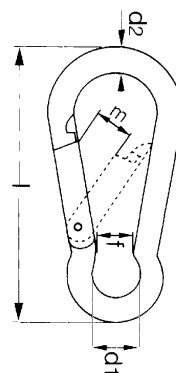

BELTEKROKER, SYREFASTE

SMIDDE I SJØVANNSBESTANDIG AISI 316 MED RUSTFRI FJÆR
MERKET MED 316, MBL, FABRIKKLOGO H, USERTIFISERT

VARE-NR	l	d2	m	d1	CA	PAKK
					BRUDDLAST	ENHET
731199	30 MM	3 MM	5,5 MM	6	120 KG	100 STK
731201	50 MM	5 MM	7 MM	8	240 KG	50 STK
731202	60 MM	6 MM	8 MM	9	360 KG	50 STK
731203	70 MM	7 MM	8 MM	10	400 KG	50 STK
731204	80 MM	8 MM	9 MM	12	460 KG	50 STK
731709	90 MM	9 MM	10 MM	12	590 KG	50 STK
731205	100 MM	10 MM	11 MM	15	730 KG	50 STK
731206	120 MM	11 MM	16 MM	18	1000 KG	20 STK
731207	140 MM	12 MM	19 MM	20	1020 KG	15 STK
731215	160 MM	13 MM	25 MM	22	1200 KG	10 STK
731216	180 MM	14 MM	35 MM	22	1300 KG	10 STK

MED ØYE

VARE-NR	l	d2	m	d1	CA	PAKK
					BRUDDLAST	ENHET
731208	50 MM	5 MM	6,4 MM	5	240 KG	50 STK
731209	60 MM	6 MM	7,3 MM	8	360 KG	50 STK
731210	70 MM	7 MM	8,8 MM	10	400 KG	50 STK
731211	80 MM	8 MM	9,8 MM	12	460 KG	50 STK
731710	90 MM	9 MM	11 MM	12	590 KG	50 STK
731212	100 MM	10 MM	13 MM	15	730 KG	50 STK
731213	120 MM	11 MM	14 MM	16	860 KG	15 STK
731214	140 MM	12 MM	16 MM	20	1020 KG	15 STK
731217	160 MM	13 MM	17 MM	22	1200 KG	10 STK

MED SKRUSIKRING OG ØYE

VARE-NR	l	d2	m	d1	CA	PAKK
					BRUDDLAST	ENHET
731405	50 MM	5 MM	6,4 MM	6	240 KG	30 STK
731406	60 MM	6 MM	7,3 MM	7	360 KG	30 STK
731407	70 MM	7 MM	8,8 MM	7,5	400 KG	30 STK
731408	80 MM	8 MM	9,8 MM	8	460 KG	30 STK
731410	100 MM	10 MM	13 MM	9	730 KG	30 STK
731411	120 MM	11 MM	15,5 MM	10	1000 KG	30 STK