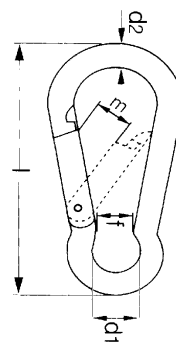

BELTEKROKER, SYREFASTE

SMIDDE I SJØVANNSBESTANDIG AISI 316 MED RUSTFRI FJÆR
MERKET MED 316, MBL, FABRIKKLOGO H, USERTIFISERT

VARE-NR	l	d2	m	d1	CA	PAKK
					BRUDDLAST	ENHET
731199	30 MM	3 MM	5,5 MM	6	120 KG	50 STK
731201	50 MM	5 MM	7 MM	8	240 KG	50 STK
731202	60 MM	6 MM	8 MM	9	360 KG	50 STK
731203	70 MM	7 MM	8 MM	10	400 KG	50 STK
731204	80 MM	8 MM	9 MM	12	460 KG	50 STK
731709	90 MM	9 MM	10 MM	12	590 KG	50 STK
731205	100 MM	10 MM	11 MM	15	730 KG	50 STK
731206	120 MM	11 MM	16 MM	18	1000 KG	20 STK
731207	140 MM	12 MM	19 MM	20	1020 KG	15 STK
731216	180 MM	14 MM	35 MM	22	1300 KG	10 STK

MED ØYE

VARE-NR	l	d2	m	d1	CA	PAKK
					BRUDDLAST	ENHET
731208	50 MM	5 MM	6,4 MM	5	240 KG	50 STK
731209	60 MM	6 MM	7,3 MM	8	360 KG	50 STK
731210	70 MM	7 MM	8,8 MM	10	400 KG	50 STK
731211	80 MM	8 MM	9,8 MM	12	460 KG	50 STK
731710	90 MM	9 MM	11 MM	12	590 KG	50 STK
731212	100 MM	10 MM	13 MM	15	730 KG	50 STK
731213	120 MM	11 MM	14 MM	16	860 KG	15 STK
731214	140 MM	12 MM	16 MM	20	1020 KG	15 STK
731217	160 MM	13 MM	17 MM	22	1200 KG	10 STK

MED SKRUSIKRING OG ØYE

VARE-NR	l	d2	m	d1	CA	PAKK
					BRUDDLAST	ENHET
731405	50 MM	5 MM	6,4 MM	6	240 KG	30 STK
731406	60 MM	6 MM	7,3 MM	7	360 KG	30 STK
731407	70 MM	7 MM	8,8 MM	7,5	400 KG	30 STK
731408	80 MM	8 MM	9,8 MM	8	460 KG	30 STK
731410	100 MM	10 MM	13 MM	9	730 KG	30 STK
731411	120 MM	11 MM	15,5 MM	10	1000 KG	30 STK