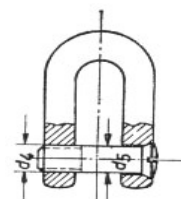

HARPE-SJAKLER MED ØYEBOLT:

MERKET PÅ SPORBARHET, C€ MERKET, MBL OG LEVERES MED SERTIFIKAT EN10204-3.1

VARE-NR	d	ca. h	ca. b1	ca. b2	PREGET MBL	ESKE ENHET STK
621089	4 MM	14 MM	8 MM	14 MM	0,6T	50
621098	5 MM	17 MM	10 MM	17 MM	1T	50
621099	6 MM	21 MM	12 MM	18 MM	1,6 T	50
621100	8 MM	28 MM	16 MM	24 MM	2,8 T	50
621101	10 MM	35 MM	20 MM	30 MM	4 T	50
621102	12 MM	42 MM	24 MM	36 MM	6,4 T	30
621134	16 MM	56 MM	32 MM	48 MM	12 T	20
621135	19 MM	66 MM	40 MM	60 MM	16 T	10
621136	22 MM	77 MM	44 MM	66 MM	20 T	10
621137	24 MM	84 MM	50 MM	75 MM	26 T	10
621138	28 MM	98 MM	56 MM	84 MM	28,8 T	10

D-SJAKLER MED FORSENKET BOLT HODE

MERKET: C€, MBL. LEVERES MED PRODUKT SERTIFIKAT EN10204-3.1. NØKLER 5 STK/PLAST POSE KAN LEVERES

VARE-NR	DIM	BOLT HODE FOR NØKSEL	INNV HØYDE	GAP- ÅPNING	PREGET MBL	ESKE ENHET STK
101168	7 MM	SPOR	33 MM	14 MM	2 T	100
101167 NY	7 MM	6-KANT 3Ø	33 MM	14 MM	2 T	100
101168 NY	8 MM	6-KANT 4Ø	28 MM	16 MM	2,8 T	100
101169 NY	9 MM	6-KANT 4Ø	36 MM	18 MM	3,3 T	50
101170 NY	10 MM	6-KANT 5Ø	35 MM	20 mm	4 T	50
101178 NY	12 MM	6-KANT 6Ø	42 MM	25 MM	6,4 T	25
101179	16 MM	SPOR	56 MM	32 MM	12 T	20
101179 NY	16 MM	6-KANT 8Ø	56 MM	32 MM	12 T	20
101180	22 MM	SPOR	89 MM	44 MM	20 T	10

LANGE D-SJAKLER MED ØYEBOLT

VARE-NR	d2	ca. h	ca. b1	PREGET MBL	ESKE ENHET STK
621120	5 MM	37 MM	10 MM	1 T	20
621121	6 MM	45 MM	12 MM	1,6 T	20
621122	8 MM	60 MM	16 MM	2,8 T	20
621124	10 MM	75 MM	20 MM	4 T	20
621125	12 MM	90 MM	24 MM	6,4 T	20

VRIDDE SJAKLER MED ØYEBOLT

VARE-NR	DIA	INNV HØYDE	GAP- ÅPNING	CA. MIN BRUDDLAST	ESKE ENHET STK
621104	5 MM	28 MM	10 MM	1 T	20
621105	6 MM	33 MM	12 MM	1,5 T	20
621106	8 MM	44 MM	16 MM	2,7 T	20
621107	10 MM	55 MM	20 MM	3,9 T	20
621108	12 MM	66 MM	24 MM	6,3 T	20