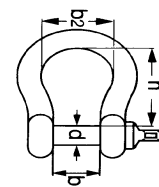

**aseke® SYREFASTE SJAKLER**

SMIDDE I SJØVANNSBESTANDIG AISI 316

MERKET PÅ SPORBARHET, C€ MERKET, MBL OG LEVERES MED SERTIFIKAT EN10204-3.1

D-SJAKLER MED ØYEBOLT:

VARE-NR	d2	ca. h	ca. b1	PREGET MBL	ESKE ENHET STK
621115	4 MM	14 MM	8 MM	0,6 T	50
621091	5 MM	17 MM	10 MM	1 T	50
621092	6 MM	21 MM	12 MM	1,6 T	50
621093	8 MM	28 MM	16 MM	2,8 T	50
621094	10 MM	35 MM	20 MM	4 T	50
621096	12 MM	42 MM	24 MM	6,4 T	30
621097	16 MM	56 MM	32 MM	12 T	20
621090	19 MM	66 MM	40 MM	16 T	20
621112	22 MM	77 MM	44 MM	20 T	20
621113	24 MM	84 MM	50 MM	26 T	10
621113B	24 MM	88 MM	52 MM	WLL 6,5 T	10
621114	28 MM	98 MM	56 MM	28,8 T	10
621116	32 MM	112 MM	64 MM	33,6 T	10

HARPE-SJAKLER MED ØYEBOLT:

MERKET PÅ SPORBARHET, C€ MERKET, MBL OG LEVERES MED SERTIFIKAT EN10204-3.1

VARE-NR	d	ca. h	ca. b1	ca. b2	PREGET MBL	ESKE ENHET STK
621089	4 MM	14 MM	8 MM	14 MM	0,6T	50
621098	5 MM	17 MM	10 MM	17 MM	1T	50
621099	6 MM	21 MM	12 MM	18 MM	1,6 T	50
621100	8 MM	28 MM	16 MM	24 MM	2,8 T	50
621101	10 MM	35 MM	20 MM	30 MM	4 T	50
621102	12 MM	42 MM	24 MM	36 MM	6,4 T	30
621134	16 MM	56 MM	32 MM	48 MM	12 T	20
621135	19 MM	66 MM	40 MM	60 MM	16 T	10
621136	22 MM	77 MM	44 MM	66 MM	20 T	10
621137	24 MM	84 MM	50 MM	75 MM	26 T	10
621138	28 MM	98 MM	56 MM	84 MM	28,8 T	10

D-SJAKLER MED FORSENKET BOLT HODE

MERKET: C€, MBL. LEVERES MED PRODUKT SERTIFIKAT EN10204-3.1. NØKLER 5 STK/PLAST POSE KAN LEVERES

VARE-NR	DIM	BOLT HODE FOR NØKSEL	INNV HØYDE	GAP- ÅPNING	PREGET MBL	ESKE ENHET STK
101168	7 MM	SPOR	33 MM	14 MM	2 T	100
101167 NY	7 MM	6-KANT 3Ø	33 MM	14 MM	2 T	100
101168 NY	8 MM	6-KANT 4Ø	28 MM	16 MM	2,8 T	100
101169 NY	9 MM	6-KANT 4Ø	36 MM	18 MM	3,3 T	50
101170 NY	10 MM	6-KANT 5Ø	35 MM	20 mm	4 T	50
101178 NY	12 MM	6-KANT 6Ø	42 MM	25 MM	6,4 T	25
101179	16 MM	SPOR	56 MM	32 MM	12 T	20
101179 NY	16 MM	6-KANT 8Ø	56 MM	32 MM	12 T	20
101180	22 MM	SPOR	89 MM	44 MM	20 T	10