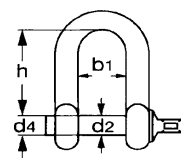

HARPE-SJAKLER MED ØYEBOLT:

MERKET PÅ SPORBARHET, C€ MERKET, MBL OG LEVERES MED SERTIFIKAT EN10204-3.1

VARE-NR	d	ca. h	ca. b1	ca. b2	PREGET MBL	ESKE ENHET STK
621089	4 MM	14 MM	8 MM	14 MM	0,6T	50
621098	5 MM	17 MM	10 MM	17 MM	1T	50
621099	6 MM	21 MM	12 MM	18 MM	1,6 T	50
621100	8 MM	28 MM	16 MM	24 MM	2,8 T	50
621101	10 MM	35 MM	20 MM	30 MM	4 T	50
621102	12 MM	42 MM	24 MM	36 MM	6,4 T	30
621134	16 MM	56 MM	32 MM	48 MM	12 T	20
621135	19 MM	66 MM	40 MM	60 MM	16 T	10
621136	22 MM	77 MM	44 MM	66 MM	20 T	10
621137	24 MM	84 MM	50 MM	75 MM	26 T	10
621138	28 MM	98 MM	56 MM	84 MM	28,8 T	10

D-SJAKLER MED FORSENKET BOLT HODE

MERKET: C€, MBL. LEVERES MED PRODUKT SERTIFIKAT EN10204-3.1. NØKLER 5 STK/PLAST POSE KAN LEVERES

VARE-NR	DIM	BOLT HODE FOR NØKSEL	INNV HØYDE	GAP- ÅPNING	PREGET MBL	ESKE ENHET STK
101168	7 MM	SPOR	33 MM	14 MM	2 T	100
101167 NY	7 MM	6-KANT 3Ø	33 MM	14 MM	2 T	100
101168 NY	8 MM	6-KANT 4Ø	28 MM	16 MM	2,8 T	100
101169 NY	9 MM	6-KANT 4Ø	36 MM	18 MM	3,3 T	50
101170 NY	10 MM	6-KANT 5Ø	35 MM	20 mm	4 T	50
101178 NY	12 MM	6-KANT 6Ø	42 MM	25 MM	6,4 T	25
101179	16 MM	SPOR	56 MM	32 MM	12 T	20
101179 NY	16 MM	6-KANT 8Ø	56 MM	32 MM	12 T	20
101180	22 MM	SPOR	89 MM	44 MM	20 T	10

VRIDDE SJAKLER MED ØYEBOLT

VARE-NR	DIA	INNV HØYDE	GAP- ÅPNING	CA. MIN BRUDDLAST	ESKE ENHET STK
621104	5 MM	28 MM	10 MM	1 T	20
621105	6 MM	33 MM	12 MM	1,5 T	20
621106	8 MM	44 MM	16 MM	2,7 T	20
621107	10 MM	55 MM	20 MM	3,9 T	20
621108	12 MM	66 MM	24 MM	6,3 T	20