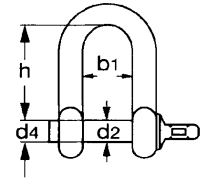

HANDELS SJAKLER

KOMMERSIELL TYPE, VARMGALVANISERTE SMIDD HANDELSTYPE MED LIK DIA PÅ BØYLE OG BOLT
USERTIFISERTE

D-SJAKKEL

VARE-NR.	BØYLE			b1	CA BRUDDLAST	PAKK- ENHET
	d2	DIA	h			
901105	4,6 MM	4,6 MM	19 MM	10 MM	320 KG	500
901106	5,5 MM	5,5 MM	25 MM	13 MM	400 KG	500
901108	7,5 MM	7,5 MM	31 MM	16 MM	800 KG	400
901110	9,5 MM	9,5 MM	37 MM	19 MM	1 280 KG	200
901111	10,5 MM	10,5 MM	42 MM	22 MM	1 600 KG	160
901113	11,5 MM	11,5 MM	48 MM	25 MM	2 080 KG	150
901114	13,5 MM	13,5 MM	53 MM	28 MM	2 600 KG	100
901116	15,5 MM	15,5 MM	62 MM	32 MM	3 200 KG	50
901120	19,0 MM	19,0 MM	73 MM	38 MM	4 400 KG	40
901122	21,5 MM	21,5 MM	80 MM	44 MM	6 000 KG	30
901125	24,0 MM	24,0 MM	95 MM	50 MM	8 400 KG	20
901128	27,0 MM	27,0 MM	100 MM	56 MM	11 900 KG	10
901132	31,5 MM	31,5 MM	120 MM	64 MM	13 900 KG	5
901138	37,0 MM	37,0 MM	145 MM	75 MM	17 900 KG	3

HARPE SJAKKEL (LYR)

VARE-NR.	BØYLE			b1	b2	CA BRUDDL.	PAKK- ENHET
	d	DIA	h				
902105	4,6 MM	4,6 MM	19 MM	10 MM	16 MM	320 KG	500
902106	5,5 MM	5,5 MM	25 MM	13 MM	20 MM	400 KG	500
902108	7,5 MM	7,5 MM	31 MM	16 MM	24 MM	800 KG	400
902110	9,5 MM	9,5 MM	37 MM	19 MM	31 MM	1 280 KG	200
902111	10,5 MM	10,5 MM	42 MM	22 MM	35 MM	1 600 KG	200
902113	11,5 MM	11,5 MM	48 MM	25 MM	38 MM	2 080 KG	150
902114	13,5 MM	13,5 MM	53 MM	28 MM	42 MM	2 600 KG	100
902116	15,5 MM	15,5 MM	62 MM	32 MM	50 MM	3 200 KG	50
902120	19,0 MM	19,0 MM	73 MM	38 MM	59 MM	4 400 KG	40
902122	21,5 MM	21,5 MM	80 MM	44 MM	68 MM	6 000 KG	30
902125	24,0 MM	24,0 MM	95 MM	50 MM	75 MM	8 400 KG	20
902128	27,0 MM	27,0 MM	100 MM	56 MM	87 MM	11 900 KG	10
902132	31,5 MM	31,5 MM	120 MM	64 MM	100 MM	13 900 KG	5
902138	37,0 MM	37,0 MM	145 MM	75 MM	120 MM	17 900 KG	3

BLÅ LAKKERT LASHING D-SJAKKEL MED GJENGET ØYE BOLT

VARE-NR.	BOLT	BØYLE		b1	CA BRUDDLAST	PAKK- ENHET
	DIA	DIA	h			
902612	16 MM	12 MM	40 MM	20 MM	10 000 KG	100