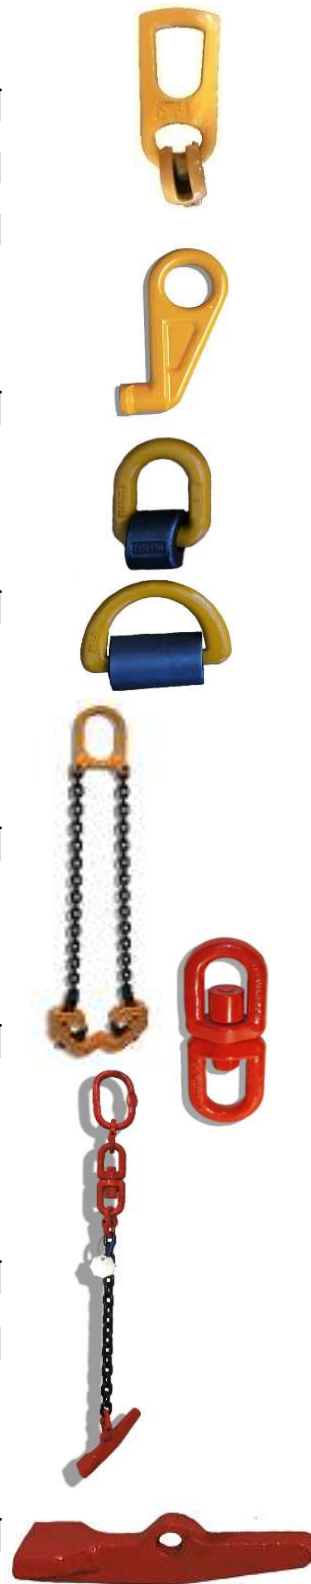

KUMRING LØFTE BESLAG EK-101

VARE-NR	WLL	TOTAL HØYDE MM	GAPÅPNING LEPPE	MBL TONN	CA KG/STK	STK PER KARTONG
901205	1T - 1,3T	185	11	5,2	0,89	15
901210	1,5T - 2,5T	217	16	10	1,30	8
901221	3T - 5T	278	22	20	3,24	4
901222	6T - 10T	386	30	40	9,13	2
901280	12T - 20T	497	42	80	20,39	1

CONTAINER BESLAG EK-633

VARE-NR	VERSJON	TOTAL LENGDE	MBL TONN	WLL TONN	CA KG/STK	STK PER KARTONG
904306	VENSTRE	265 MM	50	12,5	4,1	4
904307	HØYRE	265 MM	50	12,5	4,1	4

SVEISBARE SURREFESTER

VARE NR	EK TYPE	WLL	MBL TONN	CA KG/STK	STK PER KARTONG
904302	EK-344	5,3 T	21,2	1,46	15
904304	EK-310	9 T	36	2,75	6

aseke® FAT LØFTER

VARE NR	TOTAL LENGDE	WLL KJETTING DIA	TONN 1:4	MBL TONN	CA KG/STK	STK PER KARTONG
921920	690 MM	6 MM	0,7	2,8	3,33	4

aseke® KULELAGER SVIVEL EK-283

VARE NR	FOR G80 KJETTING DIA	WLL TONN 1:4	TOTAL LENGDE	INNVEDIG LYSÅPNING ØYE MM	CA KG/STK	STK PER KARTONG
921901	8+10 MM	3,15	209 MM	34,5	1,85	4
921902	13 MM	5,3	312 MM	60	5,5	4

aseke® TROMMEL LØFTER MED KULELAGER SVIVEL

VARE NR	FOR HULL DIA TROMMEL	WLL KJETTING DIM	TONN 1:4	MBL kN	CA KG/PC	STK PER KARTONG
921908	60-83 MM	8 MM	2	80,4	4,3	1
921910	75-107 MM	10 MM	3,15	126	6,4	1
921913	87-126 MM	13 MM	5,3	212	12,3	1

aseke® PISTOL FOR TROMMELLØFTER

VARE NR	FOR G80 KJETTING DIA	WLL TONN 1:4	TOTAL LENGDE	INNVEDIG LYSÅPNING ØYE MM	CA KG/STK	STK PER KARTONG
921905	8 MM	2	190 MM	20	0,9	6
921906	10 MM	3,15	240 MM	20	1,6	6
921907	13 MM	5,3	284 MM	22	2,2	6