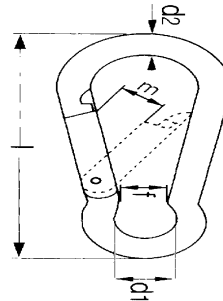

## SNAP HOOKS

### COMMERCIAL STEEL, ELECTROLYTICALLY GALVANIZED UNCERTIFIED

ITEM NO	l X d2	m	CA BREAKING			PACK
			LOAD	f	d1	UNIT
903050	50 X 5 MM	7 MM	240 KG	5	8	200 STK
903060	60 X 6 MM	8 MM	360 KG	6	9	130 STK
903070	70 X 7 MM	8 MM	400 KG	8	10	80 STK
903080	80 X 8 MM	9 MM	460 KG	9	12	50 STK
903090	90 X 9 MM	10 MM	590 KG	11	12	50 STK
903100	100 X 10 MM	11 MM	730 KG	12	15	30 STK
903120	120 X 11 MM	16 MM	1000 KG	13	18	20 STK
903140	140 X 12 MM	19 MM	1020 KG	16	20	15 STK
903160	160 X 13 MM	25 MM	1200 KG	17	22	10 STK

### WITH THINBLE AND SAFETY SCREW

ITEM NO	l X d2	m	CA BREAKING			PACK
			LOAD	f	d1	UNIT
900070	70 X 7 MM	7 MM	400 KG	7	10	80 STK
900080	80 X 8 MM	8 MM	460 KG	8	11	60 STK
900090	90 X 9 MM	8 MM	590 KG	9	11	50 STK
900100	100 X 10 MM	10 MM	730 KG	10	11	20 STK
900120	120 X 11 MM	15 MM	1000 KG	11	18	20 STK
900140	140 X 12 MM	17 MM	1020 KG	12	0	10 STK
900160	160 X 13 MM	25 MM	1200 KG	13	0	10 STK
900180	180 X 14 MM	39 MM	1300 KG	14	0	10 STK