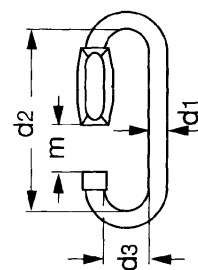

## KOPPLINGSLÄNKAR SYRAFASTA AISI 316

SMIDDA I SJÖVATTENBESTÄNDIG AISI 316

MÄRKTA MED: MBL (ÖVER 6MM DIA), 316, FABRIKSLOGO

### SNABBLÄNK

ART-NR	d1	DIA		d3	d2	CA BROTT LAST	ANTAL PER FÖRP
		GÄNGOR	m				
102763	3 MM	4 MM	4,5 MM	10 MM	29 MM	400 KG	50
102764	4 MM	6 MM	5,5 MM	11,5 MM	32 MM	500 KG	50
102765	5 MM	7 MM	6,5 MM	13 MM	38 MM	650 KG	30
102766	6 MM	8 MM	7,5 MM	14 MM	45 MM	950 KG	30
102767	8 MM	11 MM	9,5 MM	17,5 MM	58 MM	1700 KG	30
102768	10 MM	13 MM	12 MM	20,5 MM	69 MM	2600 KG	30
102769	12 MM	17 MM	14,5 MM	23,5 MM	81 MM	2900 KG	30

### SNABBLÄNK, LÅNGT UTFÖRANDE

MÄRKTA MED: MBL (ÖVER 6MM DIA), 316, FABRIKSLOGO

ART-NR	d1	DIA		d3	d2	CA BROTT LAST	ANTAL PER FÖRP
		GÄNGOR	m				
102606	6 MM	8 MM	16 MM	15 MM	67 MM	950 KG	25
102608	8 MM	11 MM	18 MM	17 MM	72 MM	1700 KG	25
102610	10 MM	13 MM	20 MM	20 MM	85 MM	2600 KG	25
102612	12 MM	17 MM	23 MM	23 MM	100 MM	2900 KG	25
102614	14 MM	18 MM	26 MM	27,5 MM	113 MM	3100 KG	25
102616	16 MM	19 MM	30 MM	30 MM	122 MM	3500 KG	25

### S-KROKAR

ART-NR	DIA	A	C	B	CA BROTT LAST	ANTAL PER SÄCK
880150	5 MM	40 MM	8 MM	15 MM	-	1000