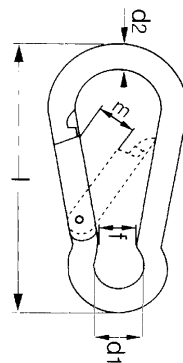

BRANDKARBINHAKAR SYRAFASTA

SMIDDA I SJÖVATTENBESTÄNDIG AISI 316 MED ROSTFRI FJÄDER
MÄRKTA MED: 316, MBL, FABRIKSLOGO. EJ CERTIFISERAD.

ART-NR	l	d2	m	d1	CA BROTT ANTAL PER	
					LAST	FÖRP
731199	30 MM	3 MM	5,5 MM	6	120 KG	50 STK
731201	50 MM	5 MM	7 MM	8	240 KG	50 STK
731202	60 MM	6 MM	8 MM	9	360 KG	50 STK
731203	70 MM	7 MM	8 MM	10	400 KG	50 STK
731204	80 MM	8 MM	9 MM	12	460 KG	50 STK
731709	90 MM	9 MM	10 MM	12	590 KG	50 STK
731205	100 MM	10 MM	11 MM	15	730 KG	50 STK
731206	120 MM	11 MM	16 MM	18	1000 KG	30 STK
731207	140 MM	12 MM	19 MM	20	1020 KG	15 STK
731215	160 MM	13 MM	25 MM	22	1200 KG	10 STK
731216	180 MM	14 MM	35 MM	22	1300 KG	10 STK

MED ÖGA

ART-NR	l	d2	m	d1	CA BROTT ANTAL PER	
					LAST	FÖRP
731208	50 MM	5 MM	6,4 MM	5	240 KG	50 STK
731209	60 MM	6 MM	7,3 MM	8	360 KG	50 STK
731210	70 MM	7 MM	8,8 MM	10	400 KG	50 STK
731211	80 MM	8 MM	9,8 MM	12	460 KG	50 STK
731710	90 MM	9 MM	11 MM	12	590 KG	50 STK
731212	100 MM	10 MM	13 MM	15	730 KG	50 STK
731213	120 MM	11 MM	15,5 MM	18	1000 KG	15 STK
731214	140 MM	12 MM	16 MM	20	1020 KG	15 STK
731217	160 MM	13 MM	17 MM	22	1200 KG	10 STK

MED ÖGA OCH SKRUVSÄKRING

ART-NR	l	d2	m	d1	CA BROTT ANTAL PER	
					LAST	FÖRP
731405	50 MM	5 MM	6,4 MM	6	240 KG	30 STK
731406	60 MM	6 MM	7,3 MM	7	360 KG	30 STK
731407	70 MM	7 MM	10 MM	7,5	480 KG	30 STK
731408	80 MM	8 MM	9,8 MM	8	460 KG	30 STK
731410	100 MM	10 MM	13 MM	9	730 KG	30 STK
731411	120 MM	11 MM	15,5 MM	10	1000 KG	30 STK