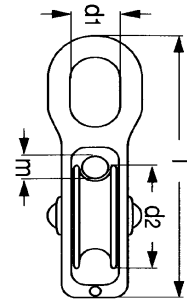

BLOKKER

ENKLE BLOKKER I SINK STØPEGODS MED NYLONTRINSE, IKKE SERTIFISERTE (Produktgruppe G40 JERNVARER)

VARE-NR	l	d1	m	d2	CA BRUDDLAST	ESKE ENHET
896020	60 MM	11 MM	6 MM	20	600 KG	50
896025	70 MM	12 MM	7 MM	25	800 KG	25
896030	80 MM	13 MM	8 MM	30	900 KG	20
896040	93 MM	14 MM	9 MM	40	1100 KG	20
896050	113 MM	16 MM	12 MM	50	1200 KG	10
896065	135 MM	20 MM	16 MM	65	800 KG	5

DOBLE BLOKKER I SINK STØPEGODS MED NYLONTRINSE, IKKE SERTIFISERTE

VARE-NR	l	d1	m	d2	CA BRUDDLAST	ESKE ENHET
897015	50 MM	10 MM	5 MM	15	250 KG	50
897020	60 MM	11 MM	6 MM	20	400 KG	25
897030	80 MM	13 MM	8 MM	30	400 KG	25
897050	117 MM	16 MM	12 MM	50	500 KG	5

SYREFAST, SJØVANNSBESTANDIG AISI 316 (Produktgruppe 316 JERNVARER)

SMIDDE SVIVELBLOKKER MED ENKEL RUSTFRI TRINSE OG HUNSVOTT, IKKE SERTIFISERTE

VARE-NR	TRINSE DIA	TOTAL LENGDE	INN.	FOR	CA BRUDDLAST	PAKK ENHET
			DIA SVIVEL	TAU DIA		
102863	25 MM	74 MM	15 MM	10 MM	2200 KG	10
102864	32 MM	91 MM	15 MM	10 MM	2200 KG	10
102865	50 MM	126 MM	20 MM	14 MM	3400 KG	10

SMIDDE SVIVELBLOKKER MED DOBLE RUSTFRIE TRINSE OG HUNSVOTT, IKKE SERTIFISERTE

VARE-NR	TRINSE DIA	TOTAL LENGDE	INN.	FOR	CA BRUDDLAST	PAKK ENHET
			DIA SVIVEL	TAU DIA		
102870	32 MM	91 MM	15 MM	10 MM	2200 KG	10