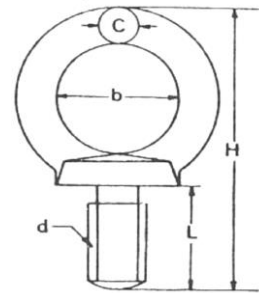

SMIDDE I SYREFAST, SJØVANNSBESTANDIG AISI 316
MERKET PÅ PRODUSENTS SPORBARHET, CЄ, WLL, DIM.
LEVERES MED SERTIFIKAT EN-10204 3.1 (KJEMISKE OG MEKANISKE VERDIER)

ØYEBOLT FOR LØFT, DIN 580 SYREFAST

VARE-NR	d	H	b	c	L = LENGDE	RETT STREKK	PAKK
					GJENING	WLL 1:4	ENHET
103306	M 6	47	16	6	10,5	0,07T	25
103308	M 8	49	20	8	11	0,14T	25
103310	M 10	62	25	10	13,5	0,23T	25
103312	M 12	74	30	12	17	0,34T	25
103316	M 16	89	35	14	22	0,7T	10
103320	M 20	101	40	16	24	1,2T	10
103324	M 24	126	50	20	28	1,8T	5
103330	M 30	154	60	24	36	3,2T	5

ØYEMUTTER FOR LØFT, DIN 582 SYREFAST

VARE-NR	d	H	b	c	LENGDE	RETT STREKK	PAKK
					GJENING	WLL 1:4	ENHET
103406	M 6	34	20	6	6	0,07T	25
103408	M 8	36	20	8	8,5	0,14T	25
103410	M 10	45	25	10	10	0,23T	25
103412	M 12	53	30	12	11	0,34T	25
103416	M 16	62	35	14	13	0,7T	10
103420	M 20	71	40	16	16	1,2T	10
103424	M 24	90	50	20	20	1,8T	5
103430	M 30	109	60	24	25	3,2T	5