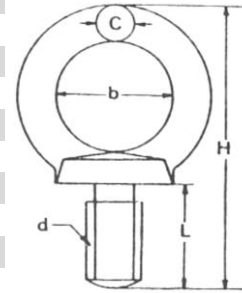

## ØYEBOLT FOR LØFT, DIN 580

SMIDDE I C15 STÅL, VARMGALVANISERTE, METRISKE GJENGER

MERKET: PRODUSENTS LOGO, C€, WLL, DIM.

LEVERES MED SERTIFIKAT EN-10204 3.1 (KJEMISKE OG MEKANISKE VERDIER)

VARE-NR	d	H	b	c	L	RETT STREKK	ESKE
						WLL 1:4	ENHET
103106	M 6	47	16	6	13	0,09T	100
103108	M 8	49	20	8	13	0,14T	100
103110	M 10	62	25	10	17	0,23T	100
103112	M 12	73	30	12	20,5	0,34T	100
103114	M 14	89	35	14	27	0,5T	50
103116	M 16	89	35	14	27	0,7T	50
103118	M 18	101	40	16	30	0,93T	30
103120	M 20	101	40	16	30	1,2T	30
103122	M 22	126	50	20	36	1,5T	30
103124	M 24	126	50	20	36	1,8T	20
103130	M 30	154	60	24	45	3,2T	10
103136	M 36	182	70	28	54	5,1T	5

## ØYEMUTTER FOR LØFT, DIN 582

VARE-NR	d	H	b	c	RETT STREKK	ESKE
					WLL 1:4	ENHET
103206	M 6	34	20	6	0,09T	100
103208	M 8	36	20	8	0,14T	100
103210	M 10	45	25	10	0,23T	100
103212	M 12	53	30	12	0,34T	100
103214	M 14	62	35	14	0,5T	50
103216	M 16	62	35	14	0,7T	50
103220	M 20	71	40	16	1,2T	30
103224	M 24	90	50	20	1,8T	20
103230	M 30	109	60	24	3,2T	10
103236	M 36	128	70	28	5,1T	5