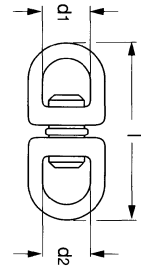

SVIVLER

SMIDDE I SYREFAST, SJØVANNSBESTANDIG AISI 316

ØYE/ØYE (Produktgruppe 316 JERNVARER)

VARE-NR	DIA	l	d1/d2	CA BRUDDLAST	PAKK ENHET
102756	6 MM	65 MM	15 MM	950 KG	30
102757	8 MM	90 MM	22 MM	1800 KG	30
102758	10 MM	115 MM	27 MM	2900 KG	30
102759	13 MM	154 MM	35 MM	4500 KG	10
102760	16 MM	188 MM	45 MM	7600 KG	7
102761	19 MM	231 MM	50 MM	9800 KG	4

ANKER SVIVLER SYREFAST, SJØVANNSBESTANDIG AISI 316, HØYGLANSPOLERT

MED UMBRACO BOLTER (Produktgruppe 316 JERNVARER)

VARE-NR	KJETTING	GAP-	TOTAL	VEKT PER STK	PAKK- ENHET	
	DIA.	ÅPNING	LENGDE			MBL
130201	6 - 8 MM	9/15	90 MM	2,5 T	0,20	20
130202	10 - 13 MM	14/19	116 MM	5,5 T	0,52	15

SINK STØPEGODS, FORNIKLET, TYPE 178

ØYE/ØYE (Produktgruppe G40 JERNVARER)

VARE-NR	d1 X d2	INN DIA ØYE	l	CA BRUDDLAST	ANTALL PER ESKE
894013	13 X 13	13 MM	50 MM	ikke testet	100
894016	16 X 16	16 MM	60 MM	ikke testet	50
894020	20 X 20	20 MM	65 MM	ikke testet	50
894022	22 X 22	22 MM	70 MM	ikke testet	25
894025	25 X 25	25 MM	78 MM	ikke testet	25