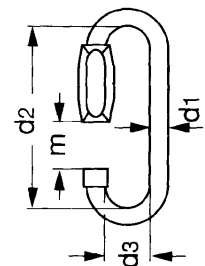

## KOBLINGSLEDD / P-LEDD, SYREFASTE

SMIDDE I SJØVANNSBESTANDIG AISI 316

MERKET MED MBL OVER 6MM DIA, 316, FABRIKKLOGO H, USERTIFISERTE

### QUICK LINKS

VARE-NR	d1	DIA		d3	d2	CA BRUDD- STYRKE	PAKK ENHET
		GJENGE- PARTI	m				
102763	3 MM	4 MM	4,5 MM	10 MM	29 MM	400 KG	50
102764	4 MM	6 MM	5,5 MM	11,5 MM	32 MM	500 KG	50
102765	5 MM	7 MM	6,5 MM	13 MM	38 MM	650 KG	30
102766	6 MM	8 MM	7,5 MM	14 MM	45 MM	950 KG	30
102767	8 MM	11 MM	9,5 MM	17,5 MM	58 MM	1700 KG	30
102768	10 MM	13 MM	12 MM	20,5 MM	69 MM	2600 KG	30
102769	12 MM	17 MM	14,5 MM	23,5 MM	81 MM	2900 KG	30

### LANG TYPE QUICK LINKS/P-LEDD

VARE-NR	d1	DIA		d3	d2	CA BRUDD- STYRKE	PAKK ENHET
		GJENGE- PARTI	m				
102606	6 MM	8 MM	16 MM	15 MM	67 MM	950 KG	25
102608	8 MM	11 MM	18 MM	17 MM	72 MM	1700 KG	25
102610	10 MM	13 MM	20 MM	20 MM	85 MM	2600 KG	25
102612	12 MM	17 MM	23 MM	23 MM	100 MM	2900 KG	25
102614	14 MM	18 MM	26 MM	27,5 MM	113 MM	3100 KG	25
102616	16 MM	19 MM	30 MM	30 MM	122 MM	3500 KG	25

### S-KROKER

VARE NR	DIM	A	C	B	CA BRUDD- STYRKE	ANTALL PER SEKK
880150	5 MM	40 MM	8 MM	15 MM	-	1000