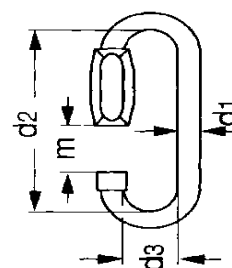

**KOBLINGS LEDD / P-LEDD****USERTIFISERTE****NORMAL TYPE "QUICK LINK" KOBLINGSLEDD, ELEKTRO.GALVANISERT**

VARE-NR	DIA					CA BRUDDLAST	ANTALL PER ESKE
	d1	GJENGER	d2	d3	m		
881005	5 MM	7 MM	39,5 MM	13,5 MM	6,5 MM	700 KG	100
881006	6 MM	8 MM	45 MM	13,5 MM	7 MM	900 KG	100
881008	8 MM	10 MM	57,5 MM	18 MM	10 MM	1700 KG	50
881010	10 MM	12 MM	69 MM	20,5 MM	12 MM	2500 KG	50
881012	12 MM	14 MM	82,5 MM	23 MM	13,5 MM	2800 KG	20
881014	14 MM	17 MM	97 MM	26,5 MM	15 MM	3100 KG	10
881016	16 MM	19 MM	115 MM	29,5 MM	18 MM	5500 KG	10

LANG TYPE "QUICK LINK"/P-LEDD, ELEKTRO.GALVANISERT

VARE-NR	DIA					CA BRUDDLAST	ANTALL PER ESKE
	d1	GJENGER	d2	d3	m		
881108	8 MM	11 MM	73 MM	19 MM	17,5 MM	1700 KG	100
881110	10 MM	13 MM	88 MM	22 MM	20,5 MM	2500 KG	100
881112	12 MM	15 MM	102 MM	25 MM	23,5 MM	2800 KG	100
881114	14 MM	18 MM	114 MM	28 MM	26,5 MM	3100 KG	50
881116	16 MM	19 MM	129 MM	31 MM	29,5 MM	7000 KG	20

**HURTIGKOBLING, ELEKTRO.GALVANISERT**

VARE-NR	DIM	CA	CA	CA	ANTALL PER ESKE
		INNVENDIG LENGDE	INNVENDIG BREDDE	GAP- ÅPNING	
880005	5 MM	23 MM	9,5 MM	5,5 MM	100
880006	6 MM	29 MM	10,5 MM	7 MM	100
880008	8 MM	37 MM	15 MM	9 MM	100
880010	10 MM	37,5 MM	17 MM	10 MM	100

**ANDRE DIMENSJONER KAN PRODUSERES PÅ FORESPØRSEL.****S-KROKER, ELEKTRO.GALVANISERT**

VARE NR	DIM	CA			ANTALL PER ESKE
		A	C	B	
880050	5 MM	40 MM	8 MM	15 MM	100
880060	6 MM	48 MM	9 MM	17,5 MM	100
880100	10 MM	80 MM	13,5 MM	30 MM	100