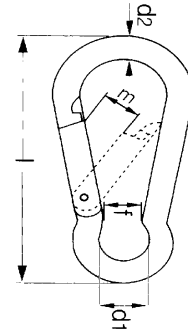

**BELTEKROKER, SYREFASTE**

SMIDDE I SJØVANNSBESTANDIG AISI 316 MED RUSTFRI FJÆR
MERKET MED 316, MBL, FABRIKKLOGO H, USERTIFISERT

VARE-NR	l	d2	m	d1	CA BRUDDLAST	PAKK ENHET
731199	30 MM	3 MM	5,5 MM	6	120 KG	50 STK
731201	50 MM	5 MM	7 MM	8	240 KG	50 STK
731202	60 MM	6 MM	8 MM	9	360 KG	50 STK
731203	70 MM	7 MM	8 MM	10	400 KG	50 STK
731204	80 MM	8 MM	9 MM	12	460 KG	50 STK
731709	90 MM	9 MM	10 MM	12	590 KG	50 STK
731205	100 MM	10 MM	11 MM	15	730 KG	50 STK
731206	120 MM	11 MM	16 MM	18	1000 KG	30 STK
731207	140 MM	12 MM	19 MM	20	1020 KG	15 STK
731216	180 MM	14 MM	35 MM	22	1300 KG	10 STK

**MED ØYE**

VARE-NR	l	d2	m	d1	CA BRUDDLAST	PAKK ENHET
731208	50 MM	5 MM	6,4 MM	5	240 KG	50 STK
731209	60 MM	6 MM	7,3 MM	8	360 KG	50 STK
731210	70 MM	7 MM	8,8 MM	10	400 KG	50 STK
731211	80 MM	8 MM	9,8 MM	12	460 KG	50 STK
731710	90 MM	9 MM	11 MM	12	590 KG	50 STK
731212	100 MM	10 MM	13 MM	15	730 KG	50 STK
731214	140 MM	12 MM	16 MM	20	1020 KG	15 STK
731217	160 MM	13 MM	17 MM	22	1200 KG	10 STK

**MED SKRUSIKRING OG ØYE**

VARE-NR	l	d2	m	d1	CA BRUDDLAST	PAKK ENHET
731405	50 MM	5 MM	6,4 MM	6	240 KG	30 STK
731406	60 MM	6 MM	7,3 MM	7	360 KG	30 STK
731407	70 MM	7 MM	8,8 MM	7,5	400 KG	30 STK
731408	80 MM	8 MM	9,8 MM	8	460 KG	30 STK
731410	100 MM	10 MM	13 MM	9	730 KG	30 STK
731411	120 MM	11 MM	15,5 MM	10	1000 KG	30 STK