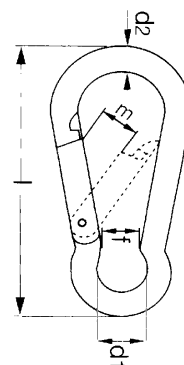

**BELTEKROKER, SYREFASTE**

SMIDDE I SJØVANNSBESTANDIG AISI 316 MED RUSTFRI FJÆR  
MERKET MED 316, MBL, FABRIKKLOGO H, USERTIFISERT

VARE-NR	l	d2	m	d1	CA BRUDDLAST	PAKK ENHET
731199	30 MM	3 MM	5,5 MM	6	120 KG	50 STK
731201	50 MM	5 MM	7 MM	8	240 KG	50 STK
731202	60 MM	6 MM	8 MM	9	360 KG	50 STK
731203	70 MM	7 MM	8 MM	10	400 KG	50 STK
731204	80 MM	8 MM	9 MM	12	460 KG	50 STK
731709	90 MM	9 MM	10 MM	12	590 KG	50 STK
731205	100 MM	10 MM	11 MM	15	730 KG	50 STK
731206	120 MM	11 MM	16 MM	18	1000 KG	30 STK
731207	140 MM	12 MM	19 MM	20	1020 KG	15 STK
731215	160 MM	13 MM	25 MM	22	1200 KG	10 STK
731216	180 MM	14 MM	35 MM	22	1300 KG	10 STK

**MED ØYE**

VARE-NR	l	d2	m	d1	CA BRUDDLAST	PAKK ENHET
731208	50 MM	5 MM	6,4 MM	5	240 KG	50 STK
731209	60 MM	6 MM	7,3 MM	8	360 KG	50 STK
731210	70 MM	7 MM	8,8 MM	10	400 KG	50 STK
731211	80 MM	8 MM	9,8 MM	12	460 KG	50 STK
731710	90 MM	9 MM	11 MM	12	590 KG	50 STK
731212	100 MM	10 MM	13 MM	15	730 KG	50 STK
731213	120 MM	11 MM	15,5 MM	18	1000 KG	15 STK
731214	140 MM	12 MM	16 MM	20	1020 KG	15 STK
731217	160 MM	13 MM	17 MM	22	1200 KG	10 STK

**MED SKRUSIKRING OG ØYE**

VARE-NR	l	d2	m	d1	CA BRUDDLAST	PAKK ENHET
731405	50 MM	5 MM	6,4 MM	6	240 KG	30 STK
731406	60 MM	6 MM	7,3 MM	7	360 KG	30 STK
731407	70 MM	7 MM	8,8 MM	7,5	400 KG	30 STK
731408	80 MM	8 MM	9,8 MM	8	460 KG	30 STK
731410	100 MM	10 MM	13 MM	9	730 KG	30 STK
731411	120 MM	11 MM	15,5 MM	10	1000 KG	30 STK