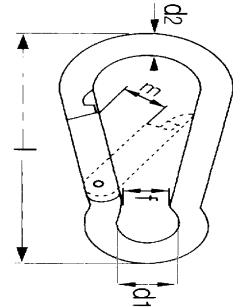

BELTEKROKER

HANDELSSTÅL, ELEKTROLYTISK GALVANISERT USERTIFISERTE

VARE NR	l X d2	m	CA		ESKE	
			BRUDDLAST	f d1	ENHET	
903050	50 X 5 MM	7 MM	240 KG	5 8	200 STK	
903060	60 X 6 MM	8 MM	360 KG	6 9	130 STK	
903070	70 X 7 MM	8 MM	400 KG	8 10	80 STK	
903080	80 X 8 MM	9 MM	460 KG	9 12	50 STK	
903090	90 X 9 MM	10 MM	590 KG	11 12	50 STK	
903100	100 X 10 MM	11 MM	730 KG	12 15	30 STK	
903120	120 X 11 MM	16 MM	1000 KG	13 18	20 STK	
903140	140 X 12 MM	19 MM	1020 KG	16 20	15 STK	
903160	160 X 13 MM	25 MM	1200 KG	17 22	10 STK	

MED KAUSE OG SKRUSIKRING

VARE NR	l X d2	m	CA		ESKE	
			BRUDDLAST	f d1	ENHET	
900070	70 X 7 MM	7 MM	400 KG	7 10	80 STK	
900080	80 X 8 MM	8 MM	460 KG	8 11	60 STK	
900090	90 X 9 MM	8 MM	590 KG	9 11	50 STK	
900100	100 X 10 MM	10 MM	730 KG	10 11	20 STK	
900120	120 X 11 MM	15 MM	1000 KG	11 18	10 STK	
900140	140 X 12 MM	17 MM	1020 KG	12	10 STK	
900160	160 X 13 MM	25 MM	1200 KG	13	10 STK	
900180	180 X 14 MM	39 MM	1300 KG	14	10 STK	