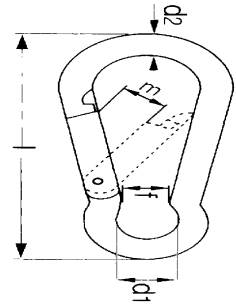

BELTEKROKER

HANDELSSTÅL, ELEKTROLYTISK GALVANISERT
USERTIFISERTE

VARE NR	l X d2	m	CA		ESKE	
			BRUDDLAST	f d1	ENHET	
903050	50 X 5 MM	7 MM	240 KG	5 8	200 STK	
903060	60 X 6 MM	8 MM	360 KG	6 9	130 STK	
903070	70 X 7 MM	8 MM	400 KG	8 10	80 STK	
903080	80 X 8 MM	9 MM	460 KG	9 12	50 STK	
903090	90 X 9 MM	10 MM	590 KG	11 12	50 STK	
903100	100 X 10 MM	11 MM	730 KG	12 15	30 STK	
903120	120 X 11 MM	16 MM	1000 KG	13 18	20 STK	
903140	140 X 12 MM	19 MM	1020 KG	16 20	15 STK	
903160	160 X 13 MM	25 MM	1200 KG	17 22	10 STK	

MED KAUSE OG SKRUSIKRING

VARE NR	l X d2	m	CA		ESKE	
			BRUDDLAST	f d1	ENHET	
900070	70 X 7 MM	7 MM	400 KG	7 10	80 STK	
900080	80 X 8 MM	8 MM	460 KG	8 11	60 STK	
900090	90 X 9 MM	8 MM	590 KG	9 11	50 STK	
900100	100 X 10 MM	10 MM	730 KG	10 11	20 STK	
900120	120 X 11 MM	15 MM	1000 KG	11 18	10 STK	
900140	140 X 12 MM	17 MM	1020 KG	12	10 STK	
900160	160 X 13 MM	25 MM	1200 KG	13	10 STK	
900180	180 X 14 MM	39 MM	1300 KG	14	10 STK	