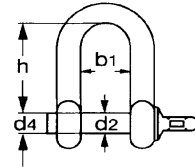

**aseke® SYREFASTE SJAKLER****SMIDDE I SJØVANNSBESTANDIG AISI 316****MERKET PÅ SPORBARHET, C€ MERKET, MBL OG LEVERES MED CERTIFIKAT EN10204-3.1****D-SJAKLER MED ØYEBOLT:**

VARE-NR	d2	ca. h	ca. b1	PREGET MBL	ESKE ENHET STK
621115	4 MM	14 MM	8 MM	0,6 T	50
621091	5 MM	17 MM	10 MM	1 T	50
621092	6 MM	21 MM	12 MM	1,6 T	50
621093	8 MM	28 MM	16 MM	2,8 T	50
621094	10 MM	35 MM	20 MM	4 T	50
621096	12 MM	42 MM	24 MM	6,4 T	30
621097	16 MM	56 MM	32 MM	12 T	20
621090	19 MM	66 MM	40 MM	16 T	20
621112	22 MM	77 MM	44 MM	20 T	10
621113	24 MM	84 MM	50 MM	26 T	10
621114	28 MM	98 MM	56 MM	28,8 T	10
621116	32 MM	112 MM	64 MM	33,6 T	10

**HARPE-SJAKLER MED ØYEBOLT:****MERKET PÅ SPORBARHET, C€ MERKET, MBL OG LEVERES MED CERTIFIKAT EN10204-3.1**

VARE-NR	d	ca. h	ca. b1	ca. b2	PREGET MBL	ESKE ENHET STK
621089	4 MM	14 MM	8 MM	14 MM	0,6T	50
621098	5 MM	17 MM	10 MM	17 MM	1T	50
621099	6 MM	21 MM	12 MM	18 MM	1,6 T	50
621100	8 MM	28 MM	16 MM	24 MM	2,8 T	50
621101	10 MM	35 MM	20 MM	30 MM	4 T	50
621102	12 MM	42 MM	24 MM	36 MM	6,4 T	30
621134	16 MM	56 MM	32 MM	48 MM	12 T	20
621135	19 MM	66 MM	40 MM	60 MM	16 T	10
621136	22 MM	77 MM	44 MM	66 MM	20 T	10
621137	24 MM	84 MM	50 MM	75 MM	26 T	10
621138	28 MM	98 MM	56 MM	84 MM	28,8 T	10

**D-SJAKLER MED FORSENKET BOLT HODE****MERKET: ID, C€, MBL. LEVERES MED PRODUKT CERTIFIKAT EN10204-3.1. NØKLER 5 STK/PLAST POSE KAN LEVERES**

VARE-NR	DIM	BOLT HODE FOR NØKKEL	INNV HØYDE	GAP- ÅPNING	PREGET MBL	ESKE ENHET STK
101168	7 MM	SPOR	33 MM	14 MM	2 T	100
101167 NY	7 MM	6-KANT 3Ø	33 MM	14 MM	2 T	100
101168 NY	8 MM	6-KANT 4Ø	28 MM	16 MM	2,8 T	100
101169 NY	9 MM	6-KANT 4Ø	36 MM	18 MM	3,3 T	50
101170 NY	10 MM	6-KANT 5Ø	35 MM	20 mm	4 T	50
101178 NY	12 MM	6-KANT 6Ø	42 MM	25 MM	6,4 T	25
101179	16 MM	SPOR	56 MM	32 MM	8 T	20
101179 NY	16 MM	6-KANT 8Ø	56 MM	32 MM	12 T	20
101180	22 MM	SPOR	89 MM	44 MM	20 T	10