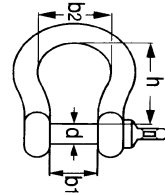

**aseke® SYREFASTE SJAKLER****SMIDDE I SJØVANNSBESTANDIG AISI 316****MERKET PÅ SPORBARHET, C€ MERKET, MBL OG LEVERES MED CERTIFIKAT EN10204-3.1****D-SJAKLER MED ØYEBOLT:**

VARE-NR	d2	ca. h	ca. b1	PREGET MBL	ESKE ENHET STK
621115	4 MM	14 MM	8 MM	0,6 T	50
621091	5 MM	17 MM	10 MM	1 T	50
621092	6 MM	21 MM	12 MM	1,6 T	50
621093	8 MM	28 MM	16 MM	2,8 T	50
621094	10 MM	35 MM	20 MM	4 T	50
621096	12 MM	42 MM	24 MM	6,4 T	30
621097	16 MM	56 MM	32 MM	12 T	20
621090	19 MM	66 MM	40 MM	16 T	20
621112	22 MM	77 MM	44 MM	20 T	10
621113	24 MM	84 MM	50 MM	26 T	10
621114	28 MM	98 MM	56 MM	28,8 T	10
621116	32 MM	112 MM	64 MM	33,6 T	10

**HARPE-SJAKLER MED ØYEBOLT:****MERKET PÅ SPORBARHET, C€ MERKET, MBL OG LEVERES MED CERTIFIKAT EN10204-3.1**

VARE-NR	d	ca. h	ca. b1	ca. b2	PREGET MBL	ESKE ENHET STK
621089	4 MM	14 MM	8 MM	14 MM	0,6T	50
621098	5 MM	17 MM	10 MM	17 MM	1T	50
621099	6 MM	21 MM	12 MM	18 MM	1,6 T	50
621100	8 MM	28 MM	16 MM	24 MM	2,8 T	50
621101	10 MM	35 MM	20 MM	30 MM	4 T	50
621102	12 MM	42 MM	24 MM	36 MM	6,4 T	30
621134	16 MM	56 MM	32 MM	48 MM	12 T	20
621135	19 MM	66 MM	40 MM	60 MM	16 T	10
621136	22 MM	77 MM	44 MM	66 MM	20 T	10
621137	24 MM	84 MM	50 MM	75 MM	26 T	10
621138	28 MM	98 MM	56 MM	84 MM	28,8 T	10

**D-SJAKLER MED FORSENKET BOLT HODE****MERKET: ID, C€, MBL. LEVERES MED PRODUKT CERTIFIKAT EN10204-3.1. NØKLER 5 STK/PLAST POSE KAN LEVERES**

VARE-NR	DIM	BOLT HODE FOR NØKKEL	INNV HØYDE	GAP- ÅPNING	PREGET MBL	ESKE ENHET STK
101168	7 MM	SPOR	33 MM	14 MM	2 T	100
101167 NY	7 MM	6-KANT 3Ø	33 MM	14 MM	2 T	100
101168 NY	8 MM	6-KANT 4Ø	28 MM	16 MM	2,8 T	100
101169 NY	9 MM	6-KANT 4Ø	36 MM	18 MM	3,3 T	50
101170 NY	10 MM	6-KANT 5Ø	35 MM	20 mm	4 T	50
101178 NY	12 MM	6-KANT 6Ø	42 MM	25 MM	6,4 T	25
101179	16 MM	SPOR	56 MM	32 MM	8 T	20
101179 NY	16 MM	6-KANT 8Ø	56 MM	32 MM	12 T	20
101180	22 MM	SPOR	89 MM	44 MM	20 T	10