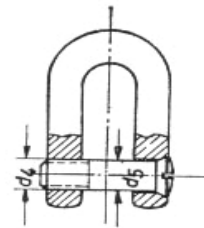

D-SJAKLER MED FORSENKET BOLT HODE

MERKET: ID, C€, MBL. LEVERES MED PRODUKT CERTIFIKAT EN10204-3.1. NØKLER 5 STK/PLAST POSE KAN LEVERES

VARE-NR	DIM	BOLT HODE FOR NØKKEL	INNV HØYDE	GAP- ÅPNING	PREGET MBL	ESKE ENHET STK
101168	7 MM	SPOR	33 MM	14 MM	2 T	100
101167 NY	7 MM	6-KANT 3Ø	33 MM	14 MM	2 T	100
101168 NY	8 MM	6-KANT 4Ø	28 MM	16 MM	2,8 T	100
101169 NY	9 MM	6-KANT 4Ø	36 MM	18 MM	3,3 T	50
101170 NY	10 MM	6-KANT 5Ø	35 MM	20 mm	4 T	50
101178 NY	12 MM	6-KANT 6Ø	42 MM	25 MM	6,4 T	25
101179	16 MM	SPOR	56 MM	32 MM	8 T	20
101179 NY	16 MM	6-KANT 8Ø	56 MM	32 MM	12 T	20
101180	22 MM	SPOR	89 MM	44 MM	20 T	10