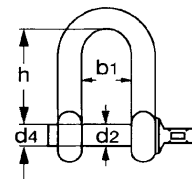

### D-SJAKKEL

VARE-NR.	BØYLE			b1	CA BRUDDLAST	PAKK- ENHET
	d2	DIA	h			
901105	4,6 MM	4,6 MM	19 MM	10 MM	320 KG	500
901106	5,5 MM	5,5 MM	25 MM	13 MM	400 KG	500
901108	7,5 MM	7,5 MM	31 MM	16 MM	800 KG	400
901110	9,5 MM	9,5 MM	37 MM	19 MM	1 280 KG	200
901111	10,5 MM	10,5 MM	42 MM	22 MM	1 600 KG	160
901113	11,5 MM	11,5 MM	48 MM	25 MM	2 080 KG	150
901114	13,5 MM	13,5 MM	53 MM	28 MM	2 600 KG	100
901116	15,5 MM	15,5 MM	62 MM	32 MM	3 200 KG	50
901120	19,0 MM	19,0 MM	73 MM	38 MM	4 400 KG	40
901122	21,5 MM	21,5 MM	80 MM	44 MM	6 000 KG	30
901125	24,0 MM	24,0 MM	95 MM	50 MM	8 400 KG	20
901128	27,0 MM	27,0 MM	100 MM	56 MM	11 900 KG	10
901132	31,5 MM	31,5 MM	120 MM	64 MM	13 900 KG	5
901138	37,0 MM	37,0 MM	145 MM	75 MM	17 900 KG	3

### HARPE SJAKKEL (LYR)

VARE-NR.	BØYLE			b1	b2	CA BRUDDL.	PAKK- ENHET
	d	DIA	h				
902105	4,6 MM	4,6 MM	19 MM	10 MM	16 MM	320 KG	500
902106	5,5 MM	5,5 MM	25 MM	13 MM	20 MM	400 KG	500
902108	7,5 MM	7,5 MM	31 MM	16 MM	24 MM	800 KG	400
902110	9,5 MM	9,5 MM	37 MM	19 MM	31 MM	1 280 KG	200
902111	10,5 MM	10,5 MM	42 MM	22 MM	35 MM	1 600 KG	200
902113	11,5 MM	11,5 MM	48 MM	25 MM	38 MM	2 080 KG	150
902114	13,5 MM	13,5 MM	53 MM	28 MM	42 MM	2 600 KG	100
902116	15,5 MM	15,5 MM	62 MM	32 MM	50 MM	3 200 KG	50
902120	19,0 MM	19,0 MM	73 MM	38 MM	59 MM	4 400 KG	40
902122	21,5 MM	21,5 MM	80 MM	44 MM	68 MM	6 000 KG	30
902125	24,0 MM	24,0 MM	95 MM	50 MM	75 MM	8 400 KG	20
902128	27,0 MM	27,0 MM	100 MM	56 MM	87 MM	11 900 KG	10
902132	31,5 MM	31,5 MM	120 MM	64 MM	100 MM	13 900 KG	5
902138	37,0 MM	37,0 MM	145 MM	75 MM	120 MM	17 900 KG	3

### VRIDD SJAKKEL

VARE-NR.	d	BØYLE		CA BRUDDLAST	PAKK- ENHET
		INN. HØYDE	INN. BREDDE		
901213	13 MM	13 MM	88 MM	2 080 KG	150
901216	16 MM	16 MM	114 MM	3 200 KG	50
901220	19 MM	20 MM	135 MM	4000 KG	40

### BLÅ LAKKE

VARE-NR.	BOLT		BØYLE		CA BRUDDLAST	PAKK- ENHET
	DIA	DIA	h	b1		
902612	16 MM	16 MM	40 MM	20 MM	10 000 KG	100